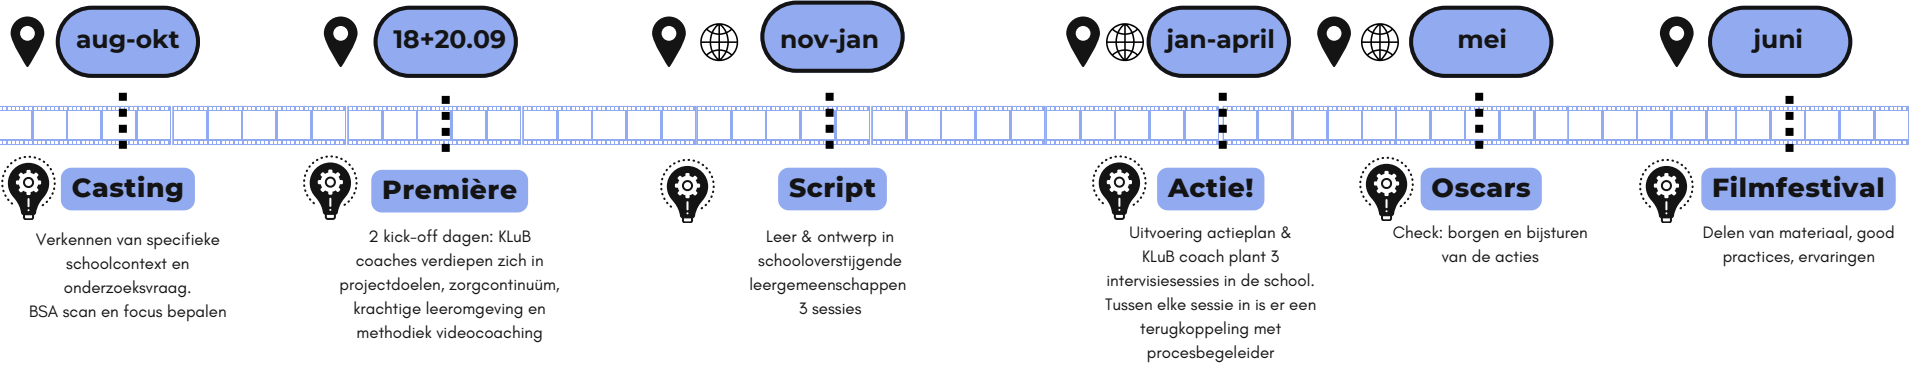

videoKLUB

Stap voor stap

niveau videoKLUB coach

niveau videoKLUB - deelnemende leerkrachten

niveau schoolleiding

= procesbegeleider aanwezig

= fysieke aanwezigheid

= online