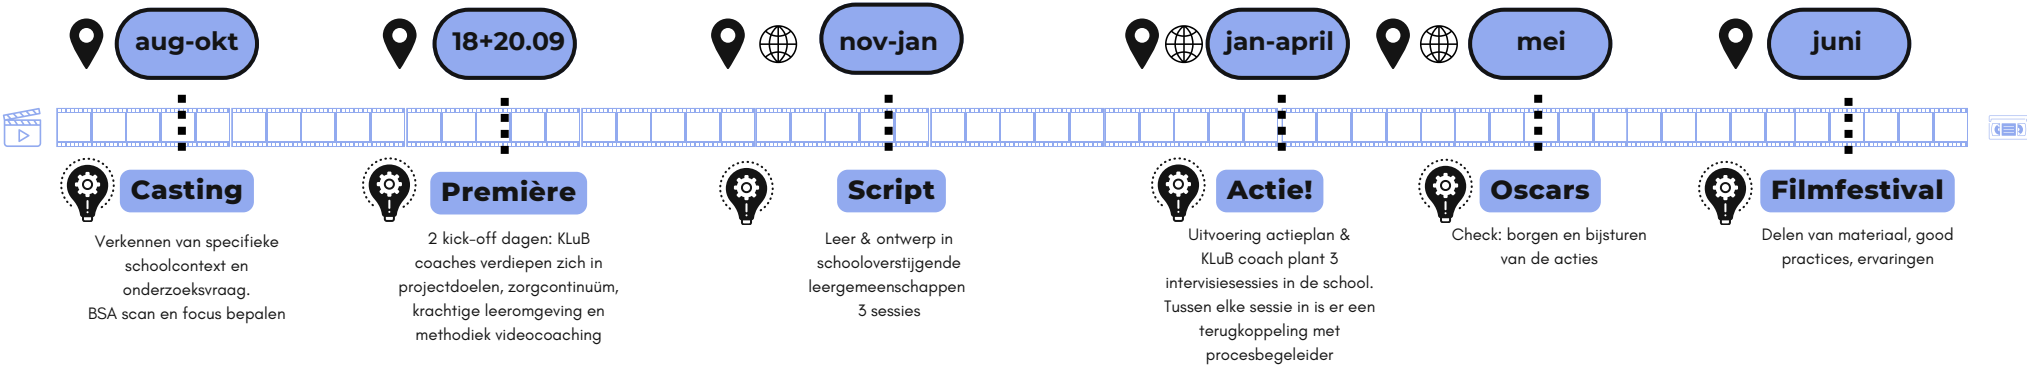

videoKLUB

Stap voor stap

niveau videoKLUB coach

niveau videoKLUB - deelnemende leerkachten

niveau schoolleiding

= procesbegeleider aanwezig

= fysieke aanwezigheid

= online